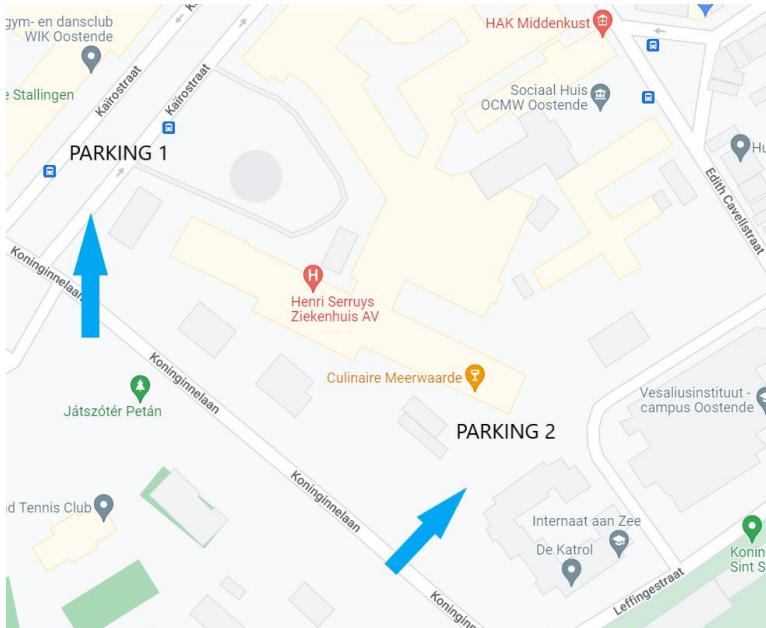

Bereikbaarheid Oostende

Parking

Parkeren (1) is mogelijk aan de hoofdingang van het ziekenhuis (0,10 cent/uur)

Parkeren (2) kan ook op de parking aan de Koninginnelaan. Je gaat via een slagboom de parking op. Het eerste kwartier is gratis. Je kan dan aan de ingang langs de achterzijde binnen. Onze consultatie is bij het binnen komen direct links, de eerste deur op je linkerkant.

Bereikbaarheid CRG Kortrijk

Onze consultatie bevindt zich in het AZ Groeninge, President Kennedylaan 4. Als je via de hoofdingang naar binnen gaat, dan neem je route D044. Het lokaal lokaal D.0.N07 bevindt zich aan je rechterkant net voor de toiletten en wachtruimte.

Met het openbaar vervoer

Met de bus

Buslijn 1 en 12 van het station van Kortrijk tot aan AZ Groeninge.

Met de trein

Kom je met de trein dan kan je aan het station de stadsbussen nemen tot aan het ziekenhuis AZ Groeninge.

Met de auto

Plan je route via Google Maps/Waze

Parkeren

Je kan jouw auto parkeren in [de bezoekersparking](#).

- Er zijn 1500 ondergrondse en 350 bovengrondse parkeerplaatsen.
- Via de overdekte gaanderij kan je naar de ingang van het ziekenhuis wandelen, beschermt tegen weer en wind.